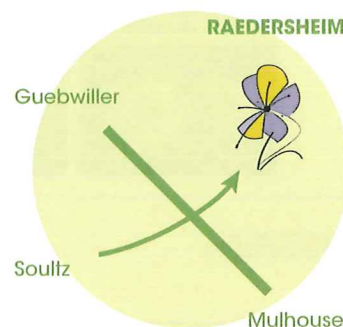

Fête des mères : 9h - 12h

Dernier dimanche octobre : 10h - 12h 14h - 17h

Les Serres du Florival

Toute l'année

Du lundi au vendredi : 9h - 12h 14h - 18h
Samedi : 9h - 12h 14h - 17h30
Dimanche : 10h - 12h

Ouvertures exceptionnelles pour les mois de mai, octobre et décembre

Du lundi au samedi: 9h - 12h 14h - 19h
Dimanche : 9h - 12h

Nous retrouver

Horticulture de Stoerenbourg

24, rue du Stoerenbourg
68470 MITZACH

Les Serres du Florival

50, route de Soultz
68190 RAEDERSHEIM

Horticulture du Stoerenbourg