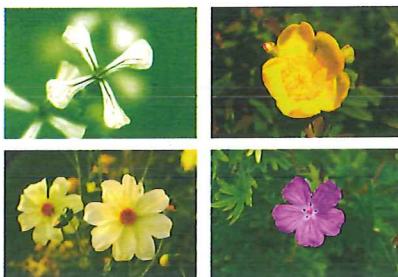

Avril - Mai

A partir du 1er Avril au 2 Mai :

Foire aux plantes à 1 € pot de diamètre 10,5cm

Pépinière
Terreaux professionnels
Fenêtre terrasse : suspensions, jardinières, bacs, fleurs
Semences et plants de légumes
Aromatiques
Tout pour le potager
Vivaces d'été
Dipladenias et coupes pour le cimetière

FÉERIE D'AUTOMNE

À PARTIR DE SEPTEMBRE

Pensées callunas
Conifères herbes d'automne
Bulbes
Pomponettes

Arrangements et décorations

Automnales pour embellir vos fenêtres et jardins
avec le marché d'automne

TOUSSAINT

Grand choix de compositions
de toussaint Chrysanthemes

Coupes fleuries et vivaces

RÉVERIE DE NOËL

À PARTIR DU 3ÈME DIMANCHE DE NOVEMBRE

Le marché de Noël ouvre ses portes

Venez parcourir notre sentier et découvrez
toute la magie de Noël