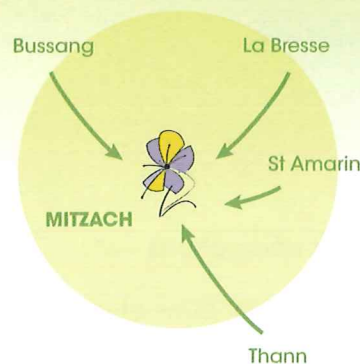

Fête des mères : 9h - 12h

Dernier dimanche octobre : 10h - 12h 14h - 17h

Les Serres du Florival

Toute l'année

Du lundi au vendredi : 9h - 12h 14h - 18h
Samedi : 9h - 12h 14h - 17h30
Dimanche : 10h - 12h

Ouvertures exceptionnelles pour les mois de mai, octobre et décembre

Du lundi au samedi: 9h - 12h 14h - 19h
Dimanche : 9h - 12h

Nous retrouver

Horticulture de Stoerenbourg

24, rue du Stoerenbourg
68470 MITZACH

Les Serres du Florival

50, route de Soultz
68190 RAEDERSHEIM

Horticulture du Stoerenbourg