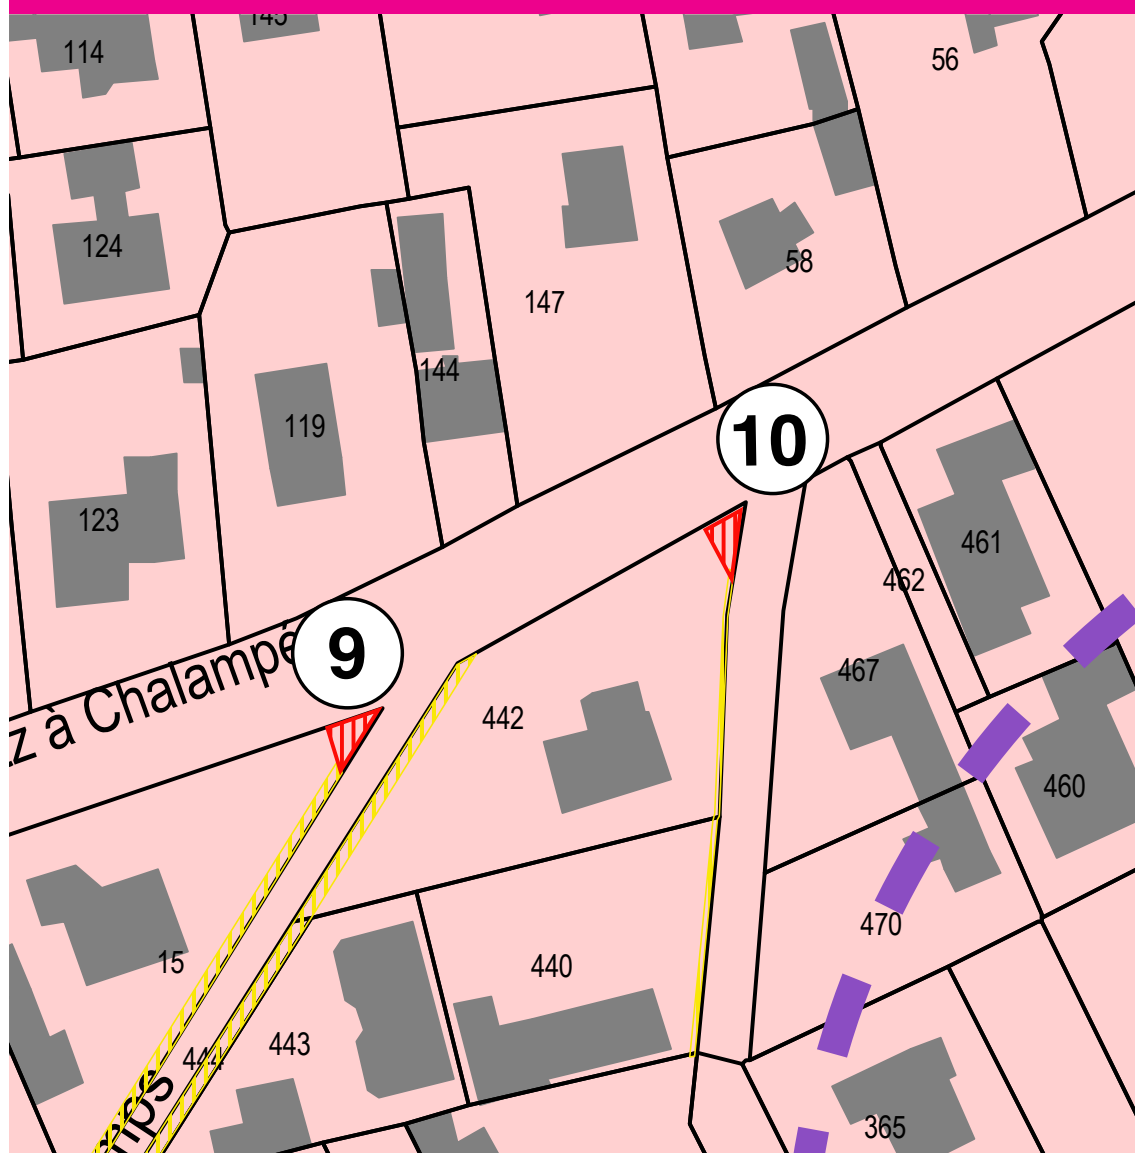

RÉPUBLIQUE FRANÇAISE - DÉPARTEMENT DU HAUT-RHIN
PLAN LOCAL D'URBANISME DE RAEDERSHEIM

Modification simplifiée n°1

NOVEMBRE 2017

2 - Plan de Zonage

1. LA SUPPRESSION DES EMPLACEMENTS RÉSERVÉS N°9 ET N°10

PLU APPROUVÉ LE 16 MARS 2017 :

• Emplacements réservés n°9 et 10

MODIFICATION SIMPLIFIÉE N°1 DU PLU :

- Suppression des emplacements réservés n° 9 et 10

PRAGMA-SCF

38 rue de la Chambre ■ 67360 GOERSDORF
tel : 03 69 81 26 49 ■ info@pragma-scf.com ■ www.pragma-scf.com