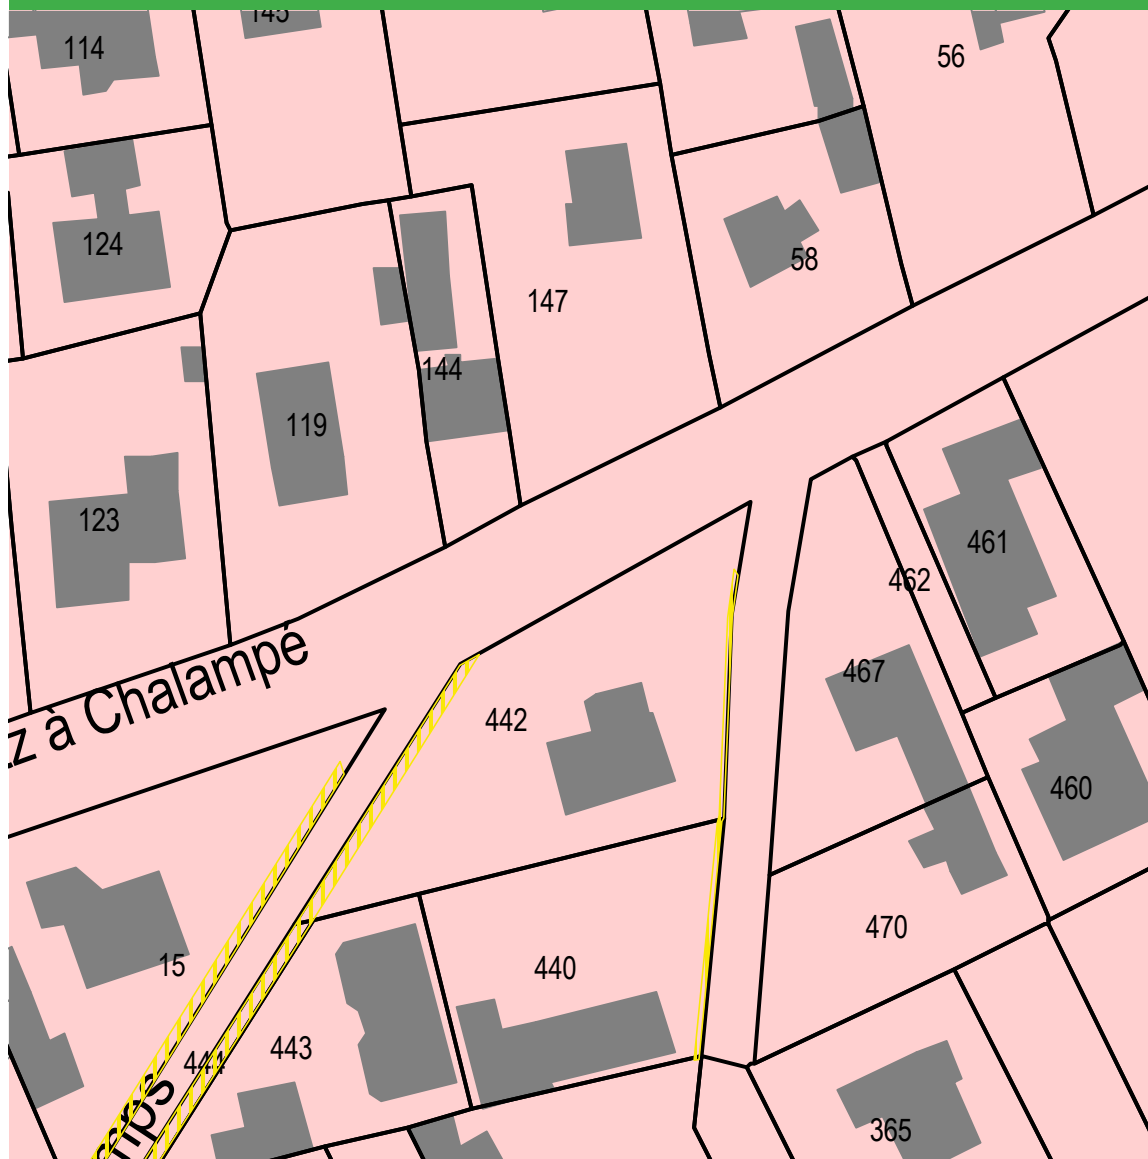

RÉPUBLIQUE FRANÇAISE - DÉPARTEMENT DU HAUT-RHIN
PLAN LOCAL D'URBANISME DE RAEDERSHEIM

Modification simplifiée n°1

NOVEMBRE 2017

2 - Plan de Zonage

1. LA SUPPRESSION DES EMPLACEMENTS RÉSERVÉS N°9 ET N°10

PLU APPROUVÉ LE 16 MARS 2017 :

• Emplacements réservés n°9 et 10

MODIFICATION SIMPLIFIÉE N°1 DU PLU :

- Suppression des emplacements réservés n° 9 et 10

PRAGMA-SCF

38 rue de la Chambre ■ 67360 GOERSDORF
tel : 03 69 81 26 49 ■ info@pragma-scf.com ■ www.pragma-scf.com